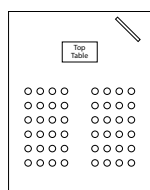

## Suggested Room Layouts / Ehdotuksia kokoustilojen istumajärjestyksestä

Boardroom

Theatre Teatteri

Classroom Luokkamuoto

U-shaped U-muoto

Cabaret Kabaree